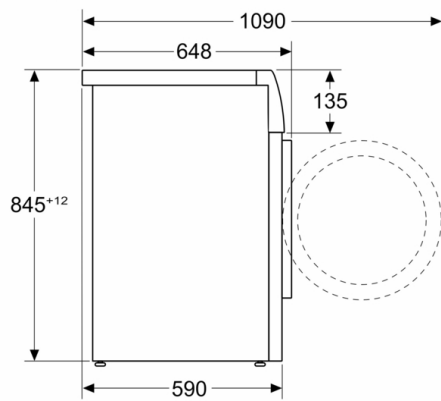

**Серия 8, Пералня, предно зареждане, 9 kg,  
1400 rpm  
WGB24410BY**

Измерване в mm

Измерване в mm