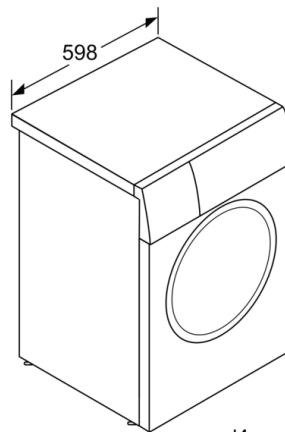

**Серия 8, Пералня, предно зареждане, 9 kg,  
1400 rpm  
WGB24410BY**

Измерване в mm

Измерване в mm